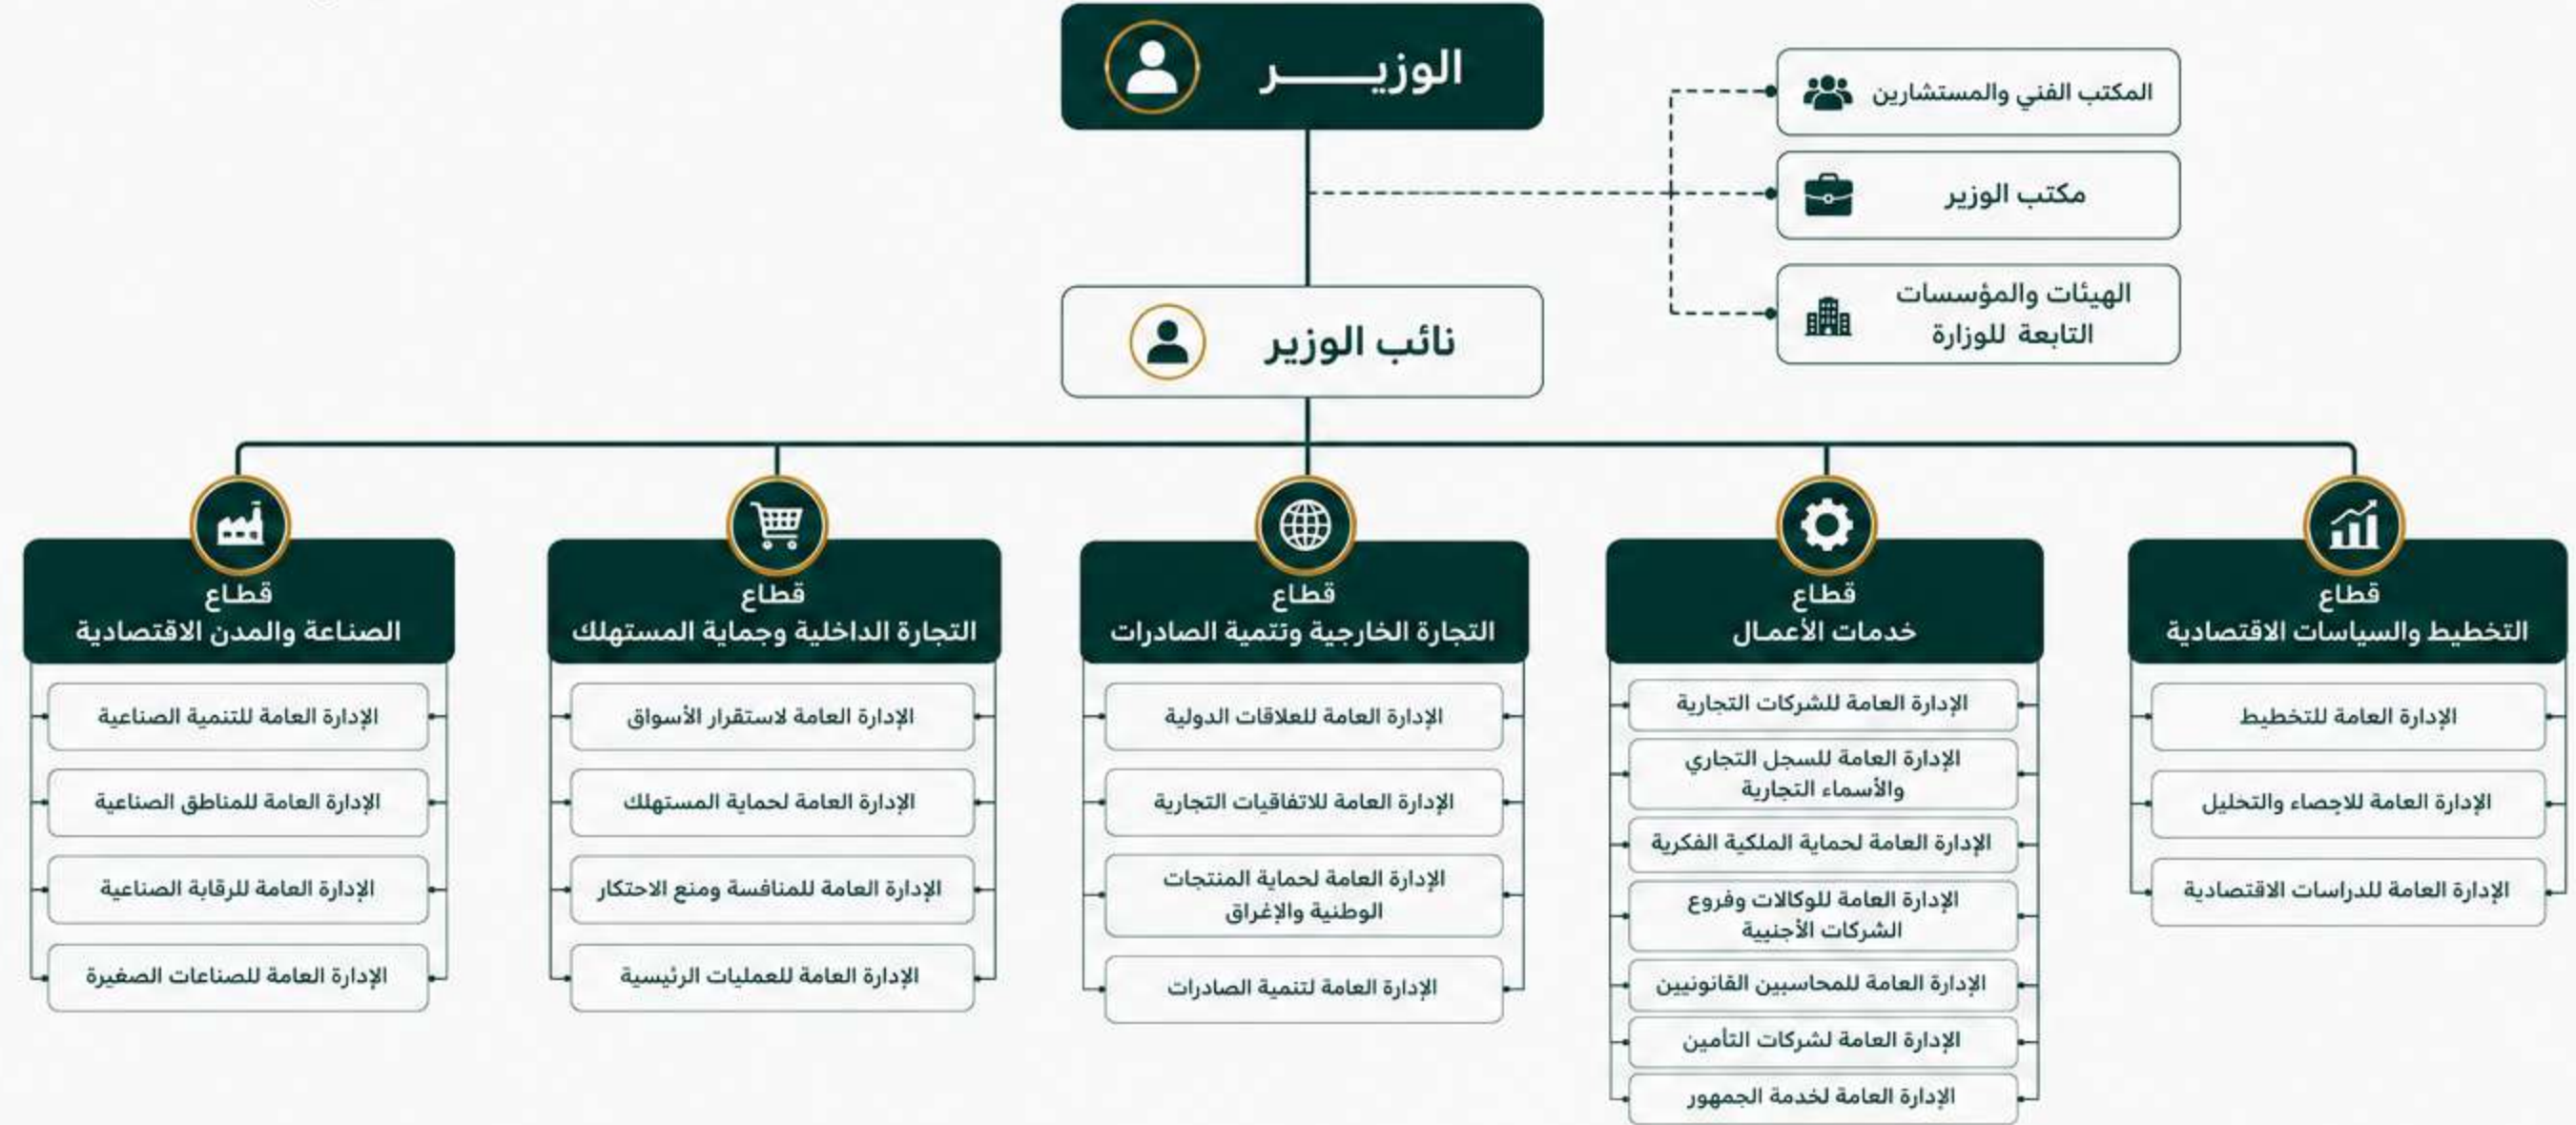

الهيكل التنظيمي

يوضح الهيكل التنظيمي لوزارة الاقتصاد والصناعة والاستثمار التسلسل الإداري بين القطاعات والإدارات العامة المختلفة، بما يضمن وضوح المسؤوليات وتكامل الأدوار.

الإدارات العامة المساعدة وتتبع الوزير مباشرة